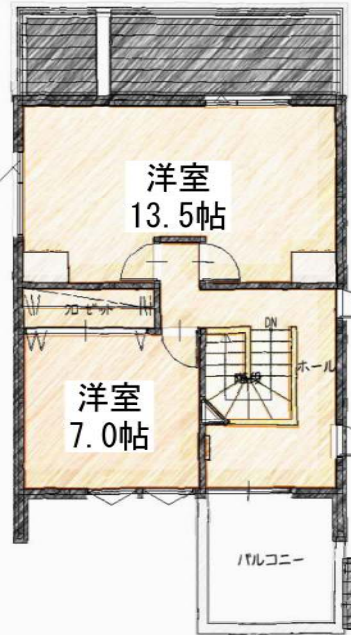

### ◆物件概要

所在地：札幌市清田区清田5条2丁目4番17号

学校区：清田南小学校（徒歩5分）  
清田中学校（徒歩10分）

敷地面積：165.66㎡（50.11坪）

1階床面積：60.04㎡（18.12坪）

2階床面積：48.86㎡（14.75坪）

完成年月：平成26年2月完成

### ◆設備・仕様

- ・オール電化・エコキュート
- ・外断熱工法・24時間換気
- ・食洗機・食器棚
- ・1坪ユニットバス・吹き抜け

◆1階平面図◆

◆2階平面図◆

案内看板  
を目印に  
ご来場下  
さい。

MAP

土地+建物  
合計価格

2,580

# 北郷モデルハウス

◆1階平面図◆

◆2階平面図◆

◆物件概要

所在地：札幌市白石区北郷7条9丁目  
9番30  
 学校区：川北小学校（徒歩11分）  
北白石中学校（徒歩12分）  
 敷地面積：165.29㎡（50.00坪）  
1階床面積：65.83㎡（19.91坪）  
2階床面積：49.27㎡（14.90坪）  
 完成年月：平成25年10月完成

◆設備・仕様

- ・オール電化・外断熱工法
- ・24時間換気・食洗機・食器棚
- ・1.25坪ユニットバス・バルコニー

# 南郷通モデルハウス

◆物件概要

所在地：札幌市白石区南郷通16丁目  
北8番23号  
 学校区：東白石小学校（徒歩7分）  
東白石中学校（徒歩2分）  
 敷地面積：163.66㎡（49.51坪）  
1階床面積：57.97㎡（17.50坪）  
2階床面積：52.49㎡（15.85坪）  
 完成年月：平成25年9月完成

◆設備・仕様

- ・エコジョーズ・外断熱工法
- ・24時間換気・食洗機
- ・全室LED照明・1坪ユニットバス