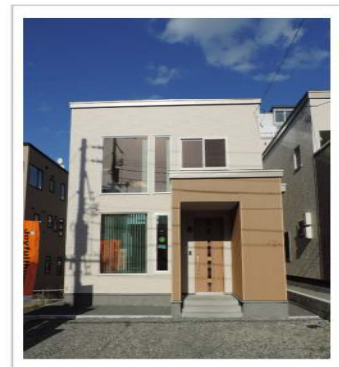

北郷モデルハウス

◆物件概要

所在地：札幌市白石区北郷7条9丁目
9番30
学校区：川北小学校（徒歩11分）
北白石中学校（徒歩12分）
敷地面積：165.29㎡（50.00坪）
1階床面積：65.83㎡（19.91坪）
2階床面積：49.27㎡（14.90坪）
完成年月：平成25年10月完成

◆設備・仕様

- ・オール電化・外断熱工法
- ・24時間換気・食洗機・食器棚
- ・1.25坪ユニットバス・バルコニー

案内看板
を目印に
ご来場
下さい。

MAP ▶

土地+建物
合計価格 **2,580** 万円（税込） **展示家具プレゼント**

南郷通モデルハウス

◆物件概要

所在地：札幌市白石区南郷通16丁目
北8番23号
学校区：東白石小学校（徒歩7分）
東白石中学校（徒歩2分）
敷地面積：163.66㎡（49.51坪）
1階床面積：57.97㎡（17.50坪）
2階床面積：52.49㎡（15.85坪）
完成年月：平成25年9月完成

◆設備・仕様

- ・エコジョーズ・外断熱工法
- ・24時間換気・食洗機
- ・全室LED照明・1坪ユニットバス

案内看板を
目印にご来場
下さい。

MAP ▼

土地+建物
合計価格

3,280 万円（税込） **展示家具プレゼント**

※平日ご見学ご希望の方へ
下記までお気軽にご連絡ください。

FREE 0120-70-5322

TEL:011-860-3500 FAX:011-846-4800

株式会社ジョイフルホーム札幌支店

札幌市白石区南郷通2丁目北1番29号

1級建築士事務所（石）第5457号 北海道知事許可（般-23）上第04976号
宅建建物取引業上川（2）第1083号

ジョイフルホーム | 検索