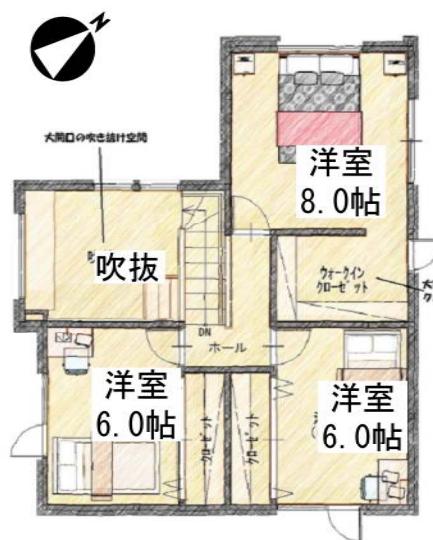

## ■清田モデルハウス

### ◆物件概要

所在地：札幌市清田区清田5条2丁目4番17号

学校区：清田南小学校（徒歩5分）  
清田中学校（徒歩10分）

敷地面積：165.66㎡（50.11坪）

1階床面積：60.04㎡（18.12坪）

2階床面積：48.86㎡（14.75坪）

完成年月：平成26年2月完成

### ◆設備・仕様

- ・オール電化・エコキュート
- ・外断熱工法・24時間換気
- ・食洗機・食器棚
- ・1坪ユニットバス・吹き抜け

◆1階平面図◆

◆2階平面図◆

案内看板  
を目印に  
ご来場下  
さい。

MAP

土地+建物  
合計価格

2,580

# 北郷モデルハウス

◆1階平面図◆

◆2階平面図◆

◆物件概要

所在地：札幌市白石区北郷7条9丁目  
9番30  
 学校区：川北小学校（徒歩11分）  
北白石中学校（徒歩12分）  
 敷地面積：165.29㎡（50.00坪）  
1階床面積：65.83㎡（19.91坪）  
2階床面積：49.27㎡（14.90坪）  
 完成年月：平成25年10月完成

◆設備・仕様

- ・オール電化・外断熱工法
- ・24時間換気・食洗機・食器棚
- ・1.25坪ユニットバス・バルコニー