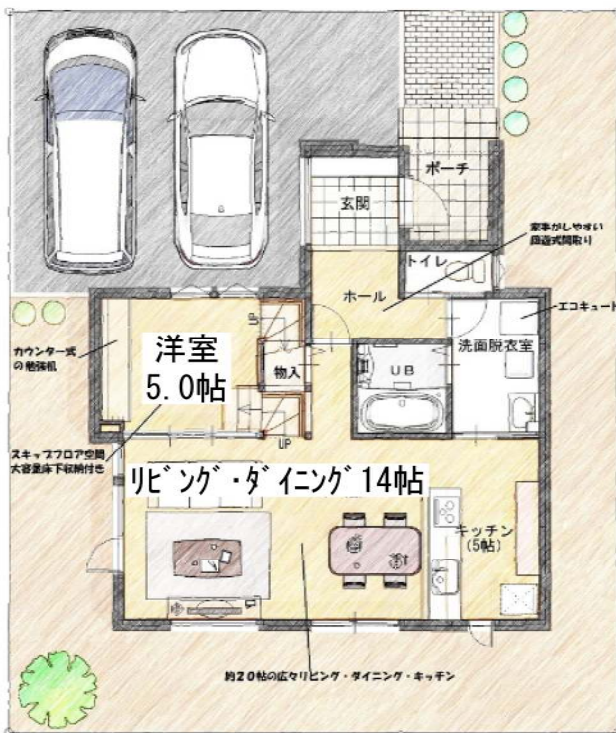

## ■清田モデルハウス

### ◆物件概要

所在地：札幌市清田区清田5条2丁目4番17号

学校区：清田南小学校（徒歩5分）  
清田中学校（徒歩10分）

敷地面積：165.66㎡（50.11坪）

1階床面積：60.04㎡（18.12坪）

2階床面積：48.86㎡（14.75坪）

完成年月：平成26年2月完成

### ◆設備・仕様

- ・オール電化・エコキュート
- ・外断熱工法・24時間換気
- ・食洗機・食器棚
- ・1坪ユニットバス・吹き抜け

◆1階平面図◆

◆2階平面図◆

案内看板  
を目印に  
ご来場下  
さい。

MAP

土地+建物  
合計価格

2,580

# 北郷モデルハウス

◆1階平面図◆

◆2階平面図◆

◆物件概要

所在地：札幌市白石区北郷7条9丁目  
9番30  
 学校区：川北小学校（徒歩11分）  
北白石中学校（徒歩12分）  
 敷地面積：165.29㎡（50.00坪）  
1階床面積：65.83㎡（19.91坪）  
2階床面積：49.27㎡（14.90坪）  
 完成年月：平成25年10月完成

◆設備・仕様

- ・オール電化・外断熱工法
- ・24時間換気・食洗機・食器棚
- ・1.25坪ユニットバス・バルコニー