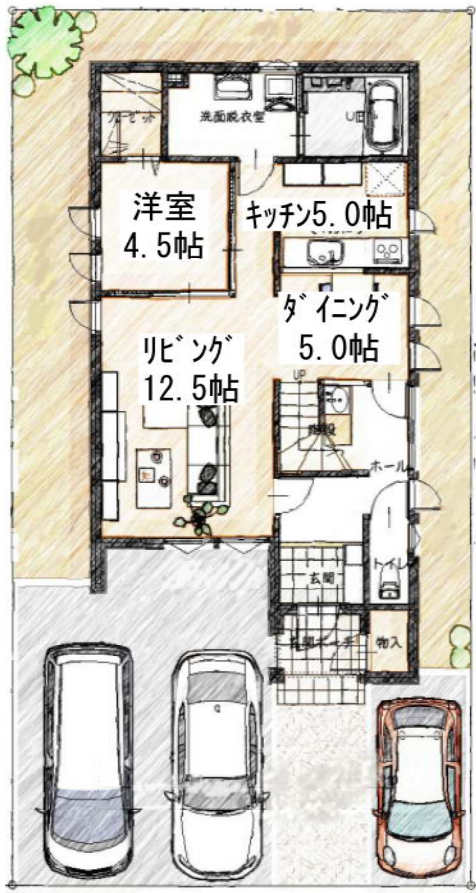

## ■清田モデルハウス

### ◆物件概要

所在地：札幌市清田区清田5条2丁目4番17号

学校区：清田南小学校（徒歩5分）  
清田中学校（徒歩10分）

敷地面積：165.66㎡（50.11坪）

1階床面積：60.04㎡（18.12坪）

2階床面積：48.86㎡（14.75坪）

完成年月：平成26年2月完成

### ◆設備・仕様

- ・オール電化・エコキュート
- ・外断熱工法・24時間換気
- ・食洗機・食器棚
- ・1坪ユニットバス・吹き抜け

◆1階平面図◆

◆2階平面図◆

案内看板  
を目印に  
ご来場下  
さい。

MAP

土地+建物  
合計価格

2,580

# 北郷モデルハウス

◆1階平面図◆

◆2階平面図◆

◆物件概要

所在地：札幌市白石区北郷7条9丁目  
9番30  
 学校区：川北小学校（徒歩11分）  
北白石中学校（徒歩12分）  
 敷地面積：165.29㎡（50.00坪）  
1階床面積：65.83㎡（19.91坪）  
2階床面積：49.27㎡（14.90坪）  
 完成年月：平成25年10月完成

◆設備・仕様

- ・オール電化・外断熱工法
- ・24時間換気・食洗機・食器棚
- ・1.25坪ユニットバス・バルコニー