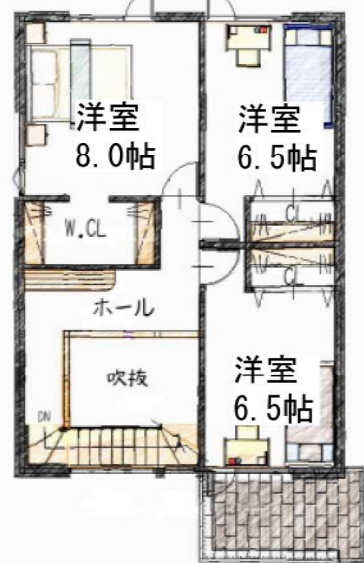

### ◆物件概要

所在地：札幌市清田区清田5条2丁目4番17号

学校区：清田南小学校（徒歩5分）  
清田中学校（徒歩10分）

敷地面積：165.66㎡（50.11坪）

1階床面積：60.04㎡（18.12坪）

2階床面積：48.86㎡（14.75坪）

完成年月：平成26年2月完成

# 北郷モデルハウス

◆1階平面図◆

◆2階平面図◆

◆物件概要

所在地：札幌市白石区北郷7条9丁目  
9番30  
 学校区：川北小学校（徒歩11分）  
北白石中学校（徒歩12分）  
 敷地面積：165.29㎡（50.00坪）  
1階床面積：65.83㎡（19.91坪）  
2階床面積：49.27㎡（14.90坪）  
 完成年月：平成25年10月完成

◆設備・仕様

- ・オール電化・外断熱工法
- ・24時間換気・食洗機・食器棚
- ・1.25坪ユニットバス・バルコニー

# 南郷通モデルハウス

◆物件概要

所在地：札幌市白石区南郷通16丁目  
北8番23号  
 学校区：東白石小学校（徒歩7分）  
東白石中学校（徒歩2分）  
 敷地面積：163.66㎡（49.51坪）  
1階床面積：57.97㎡（17.50坪）  
2階床面積：52.49㎡（15.85坪）  
 完成年月：平成25年9月完成

◆設備・仕様

- ・エコジョーズ・外断熱工法
- ・24時間換気・食洗機
- ・全室LED照明・1坪ユニットバス

案内看板を  
目印にご来場  
下さい。

MAP ▼

◆2階平面図◆

◆1階平面図◆

土地+建物  
合計価格

**3,280** 万円（税込） **展示家具プレゼント**

※平日ご見学ご希望の方へ  
下記までお気軽にご連絡ください。

**FREE 0120-70-5322**